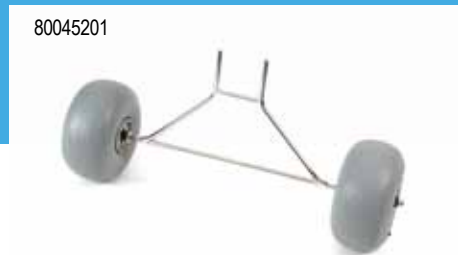

# MISE A L'EAU

80045201

Les chariots de kayaks ou mise à l'eau sont indispensables pour transporter votre Mirage Eclipse de la voiture au bord de l'eau en le roulant ! Les chariots encastrables, comme leur nom l'indique, s'encastrent sous votre Mirage Eclipse. Choisissez le modèle standard pour les surfaces solides, ou la version Hobie Trax avec ses pneus à chambre qui sont adaptés au sable ou aux surfaces solides. Chaque chariot bénéficie d'un cadre inox très solide.