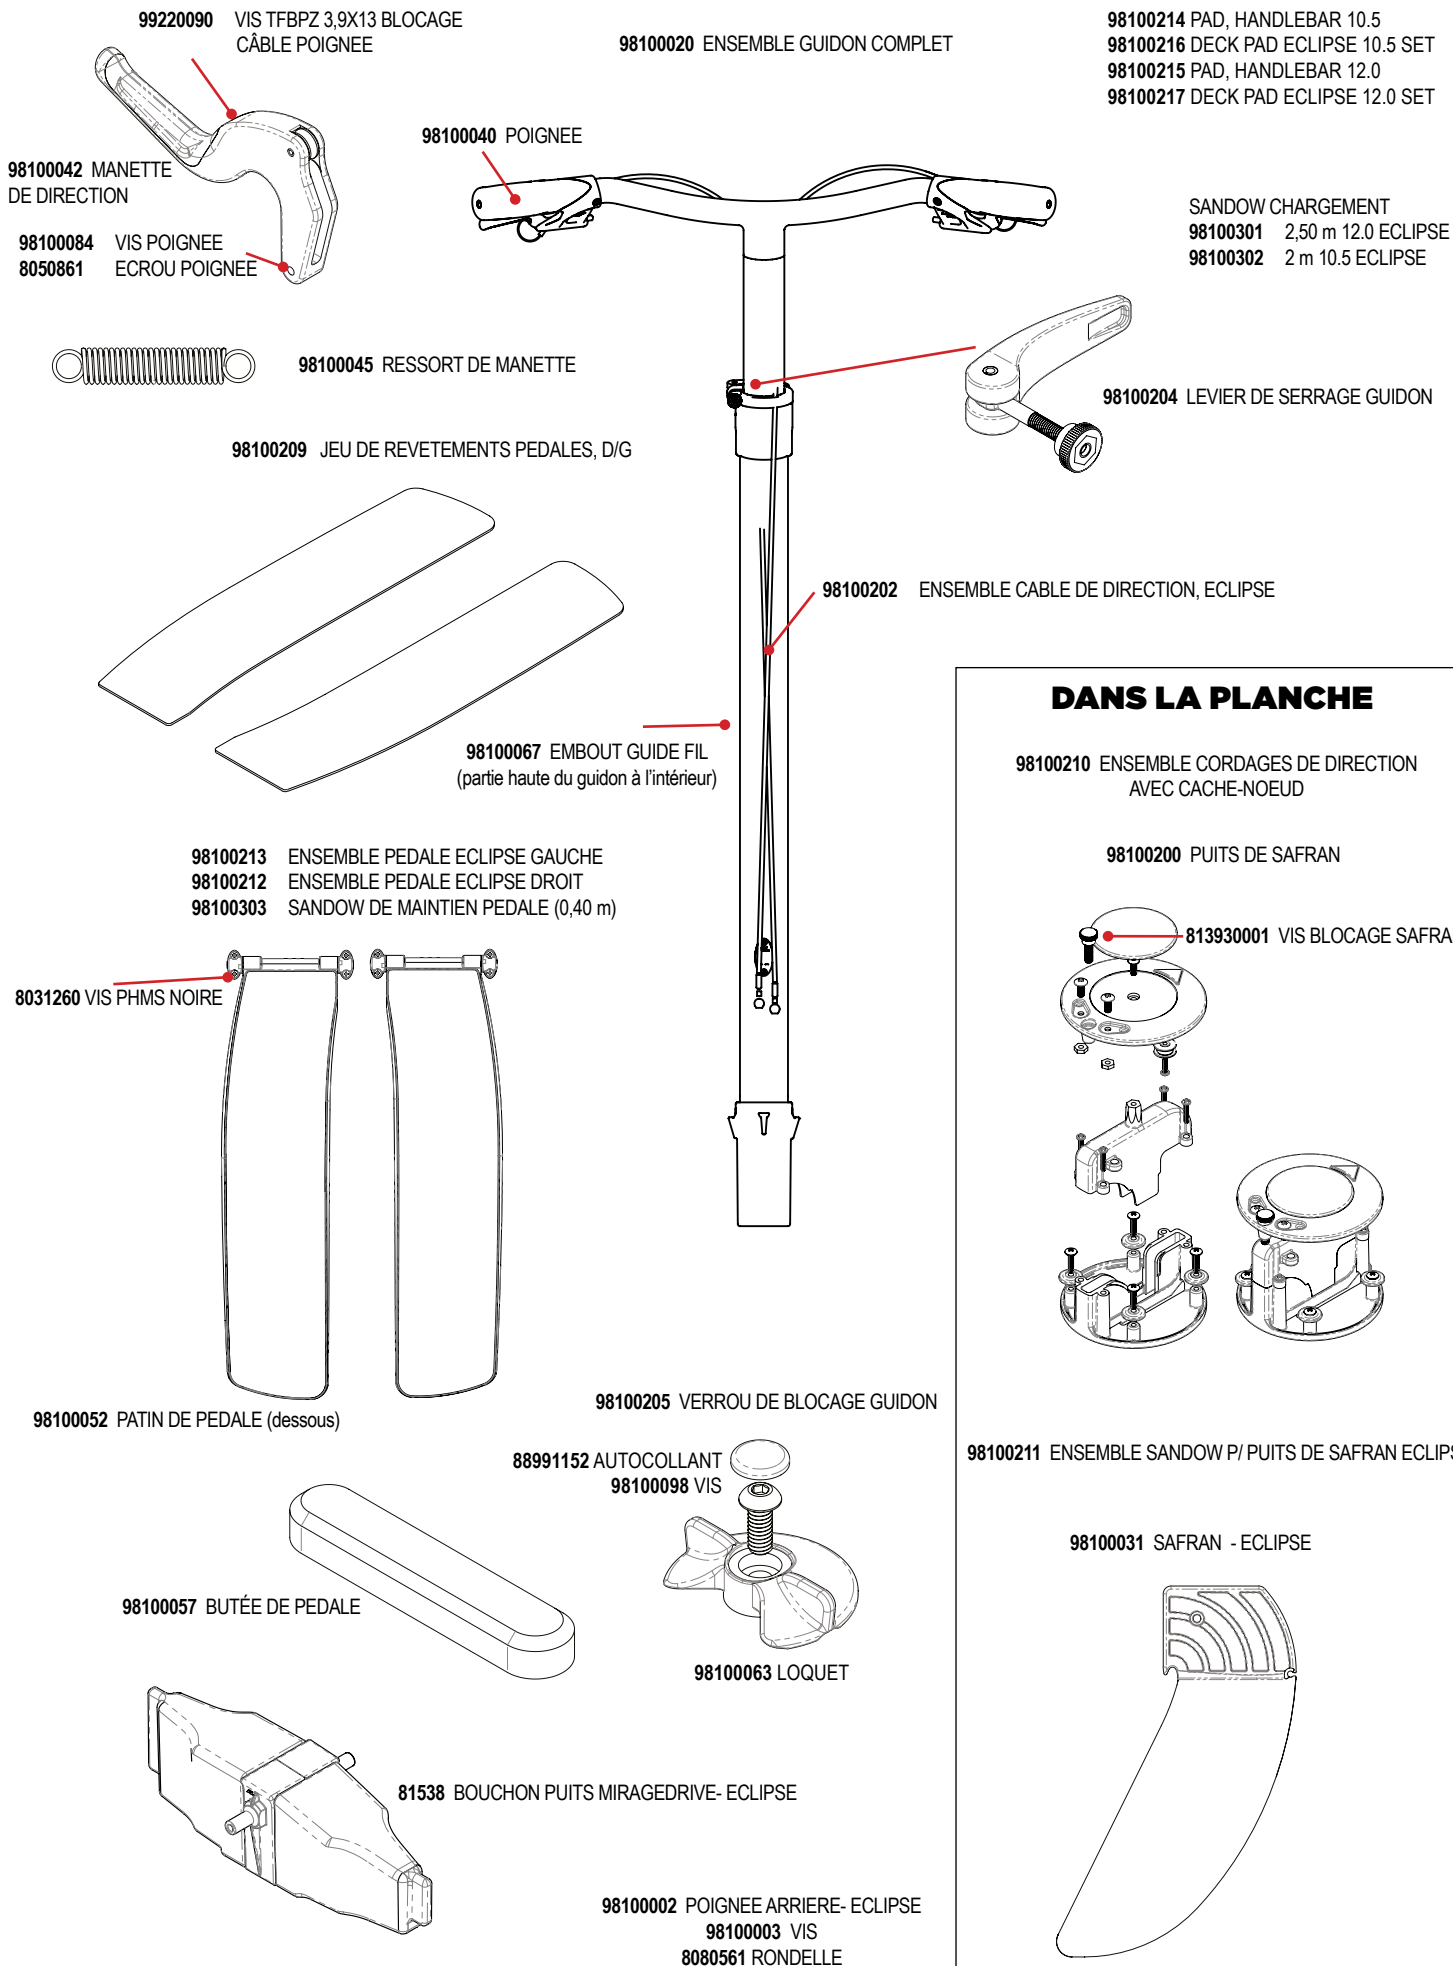

**98100010 PEDALIER MIRAGEDRIVE HOBIE ECLIPSE**