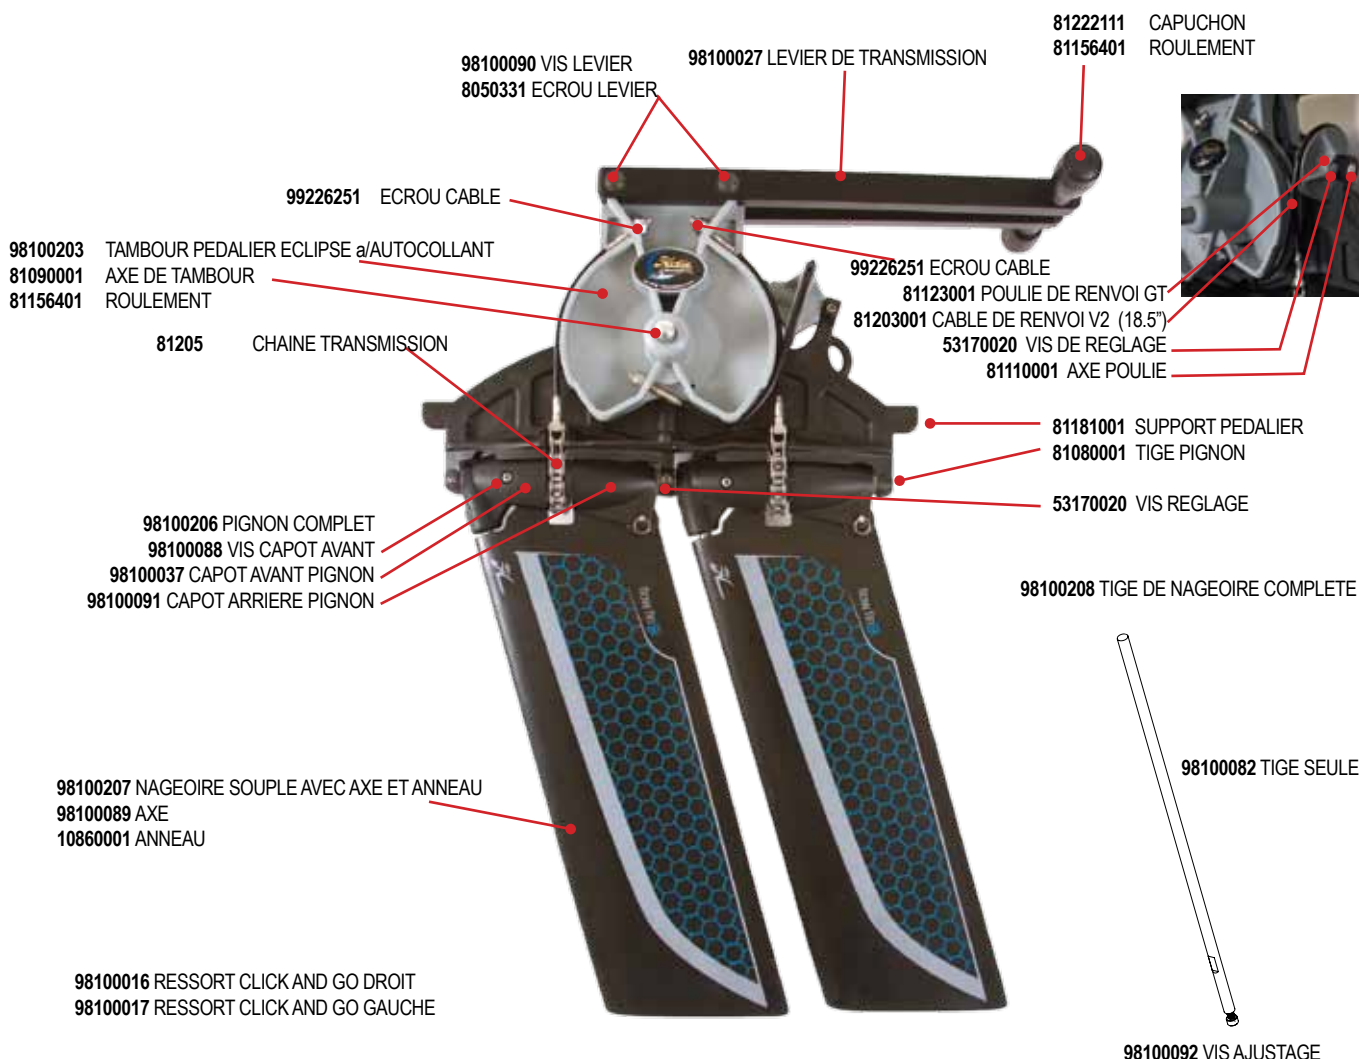

OBLIGATION DE L'ACHETEUR Si un défaut est suspecté, l'acheteur doit immédiatement retourner à ses frais l'équipement à son distributeur Hobie pour inspection.

La garantie est nulle et non avenue si l'équipement est utilisé après que le défaut suspecté ait été, ou aurait dû être découvert.

BENEFICIAIRE DE LA GARANTIE Seul l'acheteur original de l'équipement ou accessoires Hobie est bénéficiaire de la garantie. La garantie ne peut en aucun cas être transférée.

PAS DE GARANTIE SUR LES PIÈCES OCCASION Les pièces d'occasion sont vendues en l'état. Aucune garantie d'aucune sorte n'est applicable.

AGREMENTS MUTUELS Il est convenu que cette garantie s'applique uniquement au bénéfice de l'acheteur et est une voie de recours contre Hobie Cat pour les pièces et accessoires. Elle remplace toute autre garantie explicite ou implicite incluant la valeur marchande et l'adéquation. Hobie Cat ne peut en aucun cas être tenu pour responsable en cas de dommages survenus pour vol de marchandises, utilisation, ni d'aucun dommage de quelque nature survenu lors de la vente, de la modification, de l'utilisation, ou du remplacement des pièces ou accessoires.

98100010 PEDALIER MIRAGEDRIVE HOBIE ECLIPSE