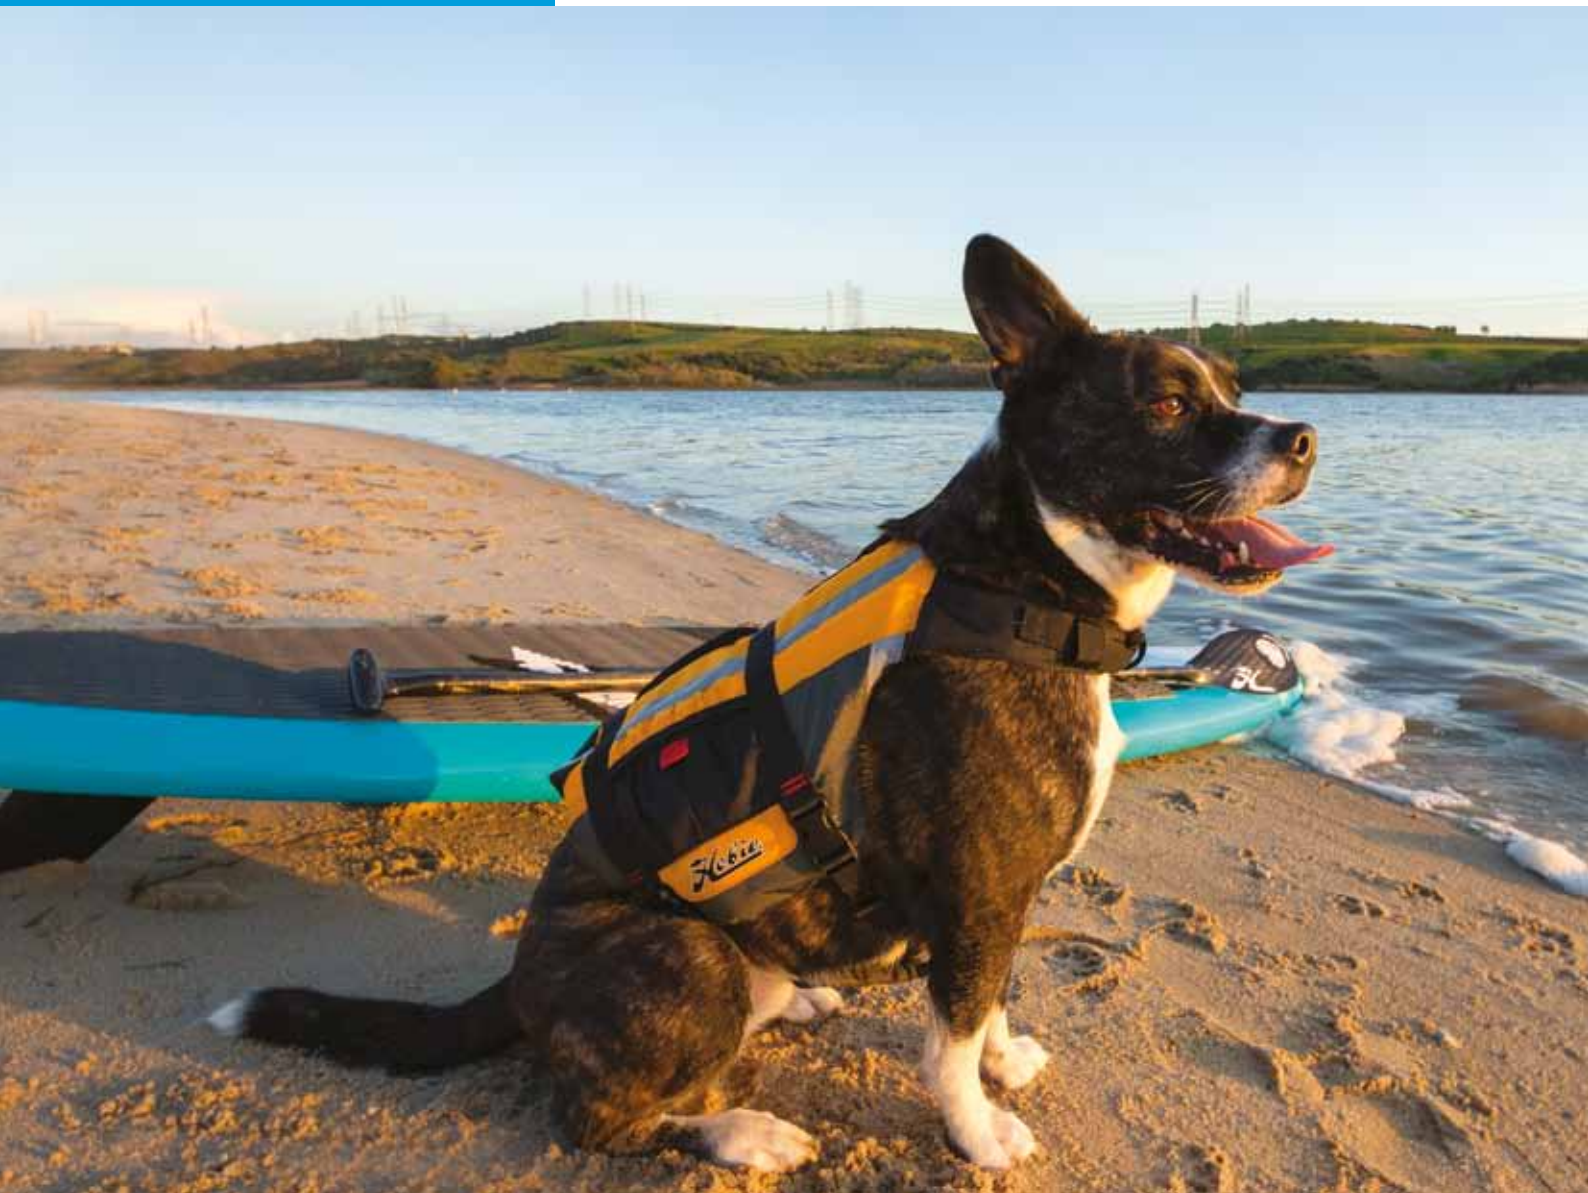

*Hobie*

PIECES & ACCESSOIRES HOBIE MIRAGE ECLIPSE®

**HOBIE MIRAGE ECLIPSE**  
**MARS 2018**

## GILETS POUR ANIMAUX DE COMPAGNIE

Vous pouvez emmener votre meilleur ami avec vous en toute sécurité et dans le style Hobie ! Les gilets pour chiens (ou chats peut-être ?) sont arrivés ! Pourquoi laisser le reste de la famille à la maison, pendant que vous prenez du bon temps sur l'eau ? Gilet d'aide à la flottaison avec des poignées vous permettant de les mener à bord facilement. Ajustable, avec une laisse, des poches sur les côtés, des poignées et rembourrés sur le dessous. L'ultime confort pour les chiens !