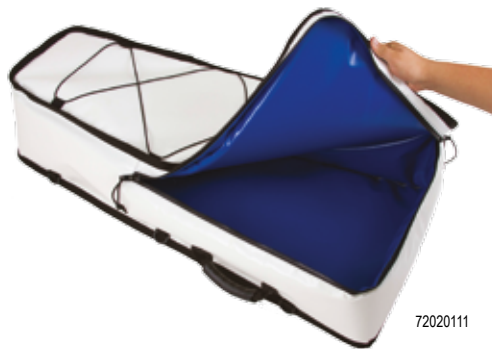

PINCE A POISSON

Pince à poisson ergonomique en matière plastique lumineuse
72020019 PINCE A POISSON

COUPE-LIGNE RETRACTABLE

Pince coupante rétractable pour ligne de pêche.
72020103 PINCE COUPANTE

72020111