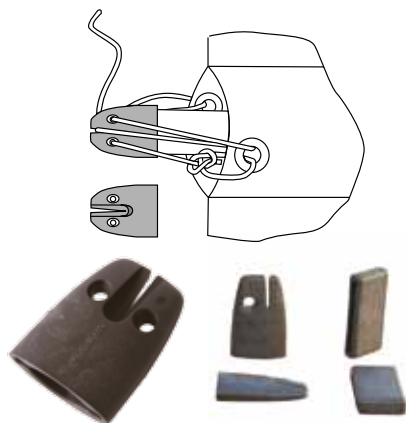

18734010 JEU LAT WILDCAT + 2 EXTRAS 2010
 99034016 JEU LAT WAVE 2011

FOCS

16034005 JEU LAT 16 RACE FOC VELCRO
 18034250 JEU LAT FOC TI
 18734250 JEU LAT FOC WILDCAT 2010

POINT TECHNIQUE !

ENTRETIEN DES VOILES : A la fin de la journée, la plupart des marins enroulent leurs voiles sur la latte inférieure ou autour de la bôme. Si vous procédez de cette façon, évitez de serrer la voile. Toute pièce avec des parties tranchantes peut endommager le revêtement en résine de la voile. Cela fragilise le tissu et favorise les déformations ou l'apparition de petits trous. Pour éviter cela, prenez soin de vos voiles en utilisant les produits que nous préconisons. Les rubans protecteurs et housses que nous proposons ont tous pour but de protéger votre voile et d'en ralentir la détérioration et il n'est jamais trop tard pour bien faire.

122 JEU DE QUATRE

EMBOUS DE LATTE HOBIE

Relâchez la tension des lattes à chaque fois que vous rangez vos voiles. Cela prolonge la durée de vie de vos voiles. Ces embouts de lattes sont faits en Delrin® haute résistance et anti-UV. Aucun noeud à faire ou à défaire. Bouts de tension non inclus. Vendus à l'unité. rendement 4:1 meilleur que les embouts Trentec 2:1.