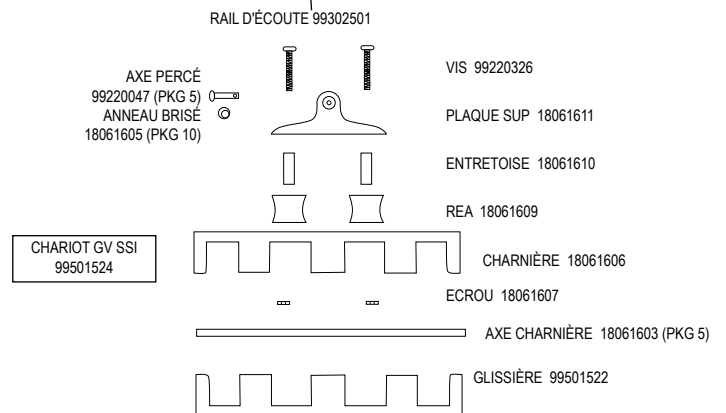

CHARIOT GV SSI 99501524