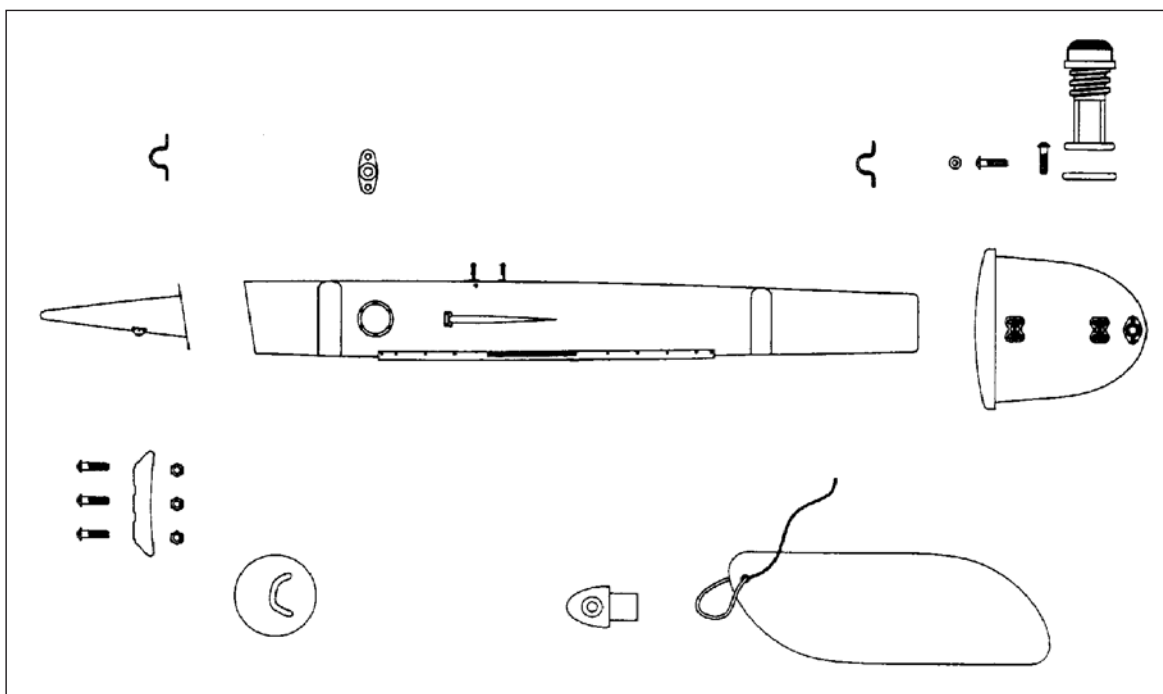

ECLATES DES PIÈCES DÉTACHÉES HOBIE CAT BRAVO, WAVE, GETAWAY, 16

SUPPORT TECHNIQUE / SUPPORT EN LIGNE / FORUMS

Visitez les forums pour des aides techniques en ligne, avec questions/réponses et beaucoup de conseils techniques et sujets liés à la voile.

ECLATES DE PIÈCES DÉTACHÉES DISPONIBLE EN LIGNE

Tous les éclatés de pièces Tiger, Wild Cat, Fox, Fx sont disponible en ligne dans la section support

hobiecat.com/support

PIÈCES HOBIE CAT - POLITIQUE DE GARANTIE

GARANTIE PIÈCES HOBIE Hobie Cat garantit toutes les pièces et accessoires qu'il fabrique contre les vices de fabrication pour une durée de un an.

INFORMATION GARANTIE HORS USA – Pour les régions hors des USA, se référer aux conditions de garantie dans chaque pays.

AUTRES GARANTIES Tous accessoires ou autres marchandises vendus par Hobie Cat et non mentionnés au paragraphe ci-dessus ne sont pas garantis par Hobie Cat. Les-dits articles peuvent être couverts par la garantie du constructeur, dont une copie peut être fournie par Hobie Cat sur demande écrite.

OBLIGATION DE HOBIE CAT Hobie Cat à discrétion réparera ou remplacera gratuitement toute pièce ou accessoire jugé defectueux selon les termes et pendant la période de validité de cette garantie. L'acheteur doit retourner l'accessoire avec le ticket de caisse comme preuve de la date d'achat.

OBLIGATION DE L'ACHETEUR Si un défaut est suspecté, l'acheteur doit immédiatement retourner à ses frais l'équipement à son distributeur Hobie pour inspection.

La garantie est nulle et non avenue si l'équipement est utilisé après que le défaut suspecté ait été, ou aurait dû être découvert.

BENEFICIAIRE DE LA GARANTIE Seul l'acheteur original de l'équipement ou accessoires Hobie est bénéficiaire de la garantie. La garantie ne peut en aucun cas être transférée.

PAS DE GARANTIE SUR LES PIÈCES OCCASION Les pièces d'occasion sont vendues en l'état. Aucune garantie d'aucune sorte n'est applicable.

AGREMENTS MUTUELS Il est convenu que cette garantie s'applique uniquement au bénéfice de l'acheteur et est une voie de recours contre Hobie Cat pour les pièces et accessoires. Elle remplace toute autre garantie explicite ou implicite incluant la valeur marchande et l'adéquation. Hobie Cat ne peut en aucun cas être tenu pour responsable en cas de dommages survenus pour vol de marchandises, utilisation, ni d'aucun dommage de quelque nature survenu lors de la vente, de la modification, de l'utilisation, ou du remplacement des pièces ou accessoires.