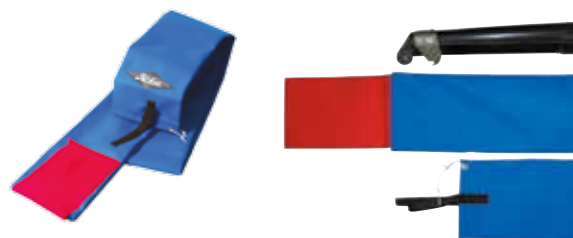

HOUSSE DE COMPTIP

Hobie Cat recommande que la partie Comptip du mât soit protégée des rayons ultraviolets. Cette housse est faite en nylon anti-UV. S'attache au mât avec les cordages fournis. S'adapte à tous les Hobie Cat. N'est pas compatible si un flotteur de mât est installé. Bleu roi.

3125 HOUSSE- H16/18/20

3127 HOUSSE-H17/21