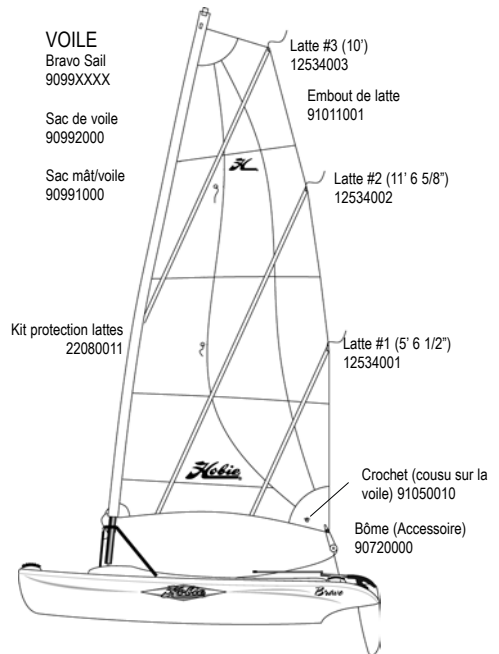

VOILE

Bravo Sail 9099XXX

- Sac de voile 90992000
- Sac mât/voile 90991000

- Kit protection lattes 22080011

CORDAGE REDRESSEMENT

- Ecoute de GV RM516BLU (28 1/2")
- Poulie simple 90440050
- Cordage RL012BLU (10' 9")
- Sandow RS014BLK (7)
- Poulie plate 99500126

Palan

- Crochet 12500200
- Poulie 12570100

Avant-EZ LOC

- Ecrou 99226251
- Ecrou Low Pro 99226245
- Câble fixation palan 90700011

- Poulie inférieure 12570150
- TAQUETS RF5011 CAM CLEAT RF5015 FILOIR 8030241 VIS (2)

GUIDE RIVETS BRAVO

( ) Indique la quantité requise pour fixer la pièce

	Tube support vertical	
Mât		
Comptip	8010181 (1)	Gouvernail
Colliers	8010131 (4/collar)	Casting supérieur
Axes à oeil	8011231 (1/post)	Embout de barre
		Embout de stick
A-Frame		
Charnière	8012062 (1)	Bôme
Pontet	8010131 (2)	Embout
Taquet	8010131 (2)	Castings embouts de bôme
		Pontets
		Taquet