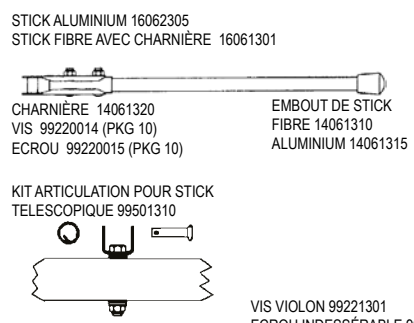

H16 GOUVERNAIL

* = PIÈCES INCLUSES AVEC CASTING MONTÉ
GOUVERNAIL LEXAN DROIT 16062101 / GAUCHE 16062102

H16 BARRE ACCOUPLEMENT

H16 BARRE ACCOUPLEMENT RENFORCÉE CLUB / EASY 16062200
H16 BARRE ACCOUPLEMENT RACE 16062261

H16 MÂT * PIÈCES INCLUSES UNIQUEMENT DANS LE MODÈLE RACE

H16 MÂT UNE PIÈCE EASY/CLUB 16042701 - RACE 16042715
H16 MÂT DEUX PIÈCES EASY/CLUB 16042792 - RACE 16042794

DANGER:
ATTENTION LORS DU MATAGE / DÉMATAGE
DU MÂT : LE CONTACT AVEC DES LIGNES
ÉLECTRIQUES PEUT ÊTRE FATAL