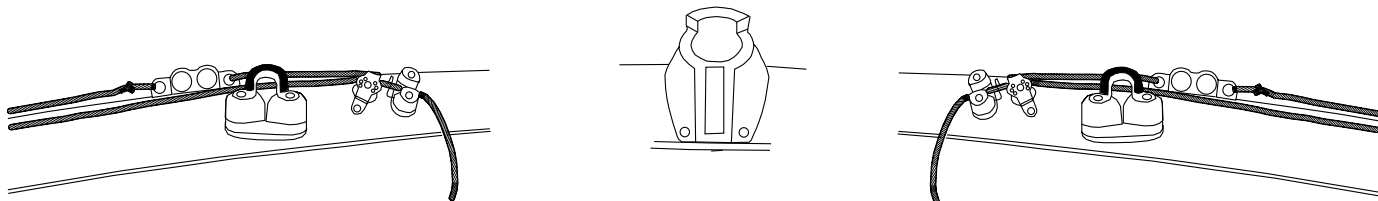

TRAVERSE AVANT HOBIE CAT 16 RACE

- 99500354 Tourelle taquet carbo
- 99500352 Support tourelle (x2)
- 99500440 Taquet Harken H472
- 99500126 Poulie de mât

CHARIOT FOC TREC

Glisse facilement dans le rail. Peut être utilisé avec une poulie classique manillée à l'écoute pour réduire la friction au minimum. Nécessite l'utilisation d'un kit réglage chariot de foc et d'un taquet d'écoute. Vendu par paquet de 10.

16062540 CHARIOT DE FOC POUR RAIL INTEGRE (x10)