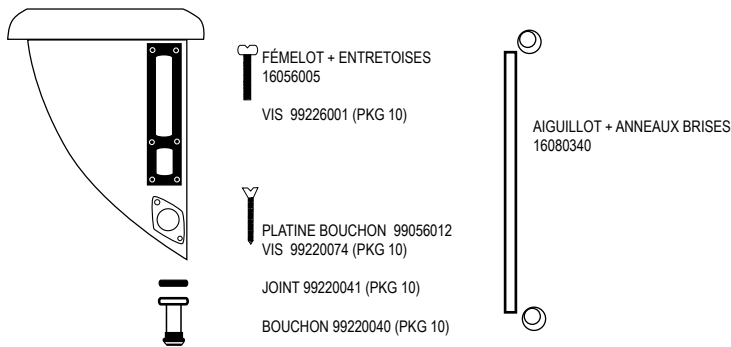

Décors -
 79545 DOME HOBIE GOLD 70 MM
 12451060 HOBIE DIAMOND NOIR
 99056019 *HOBIE CAT 16" H 48 MM

H16 TRAMPOLIN, BARRES LATÉRALES

H16 TRAMPOLIN COMPLET (livré sans lacet)
 PVC BLANC 16025005
 MESH NOIR 16025800