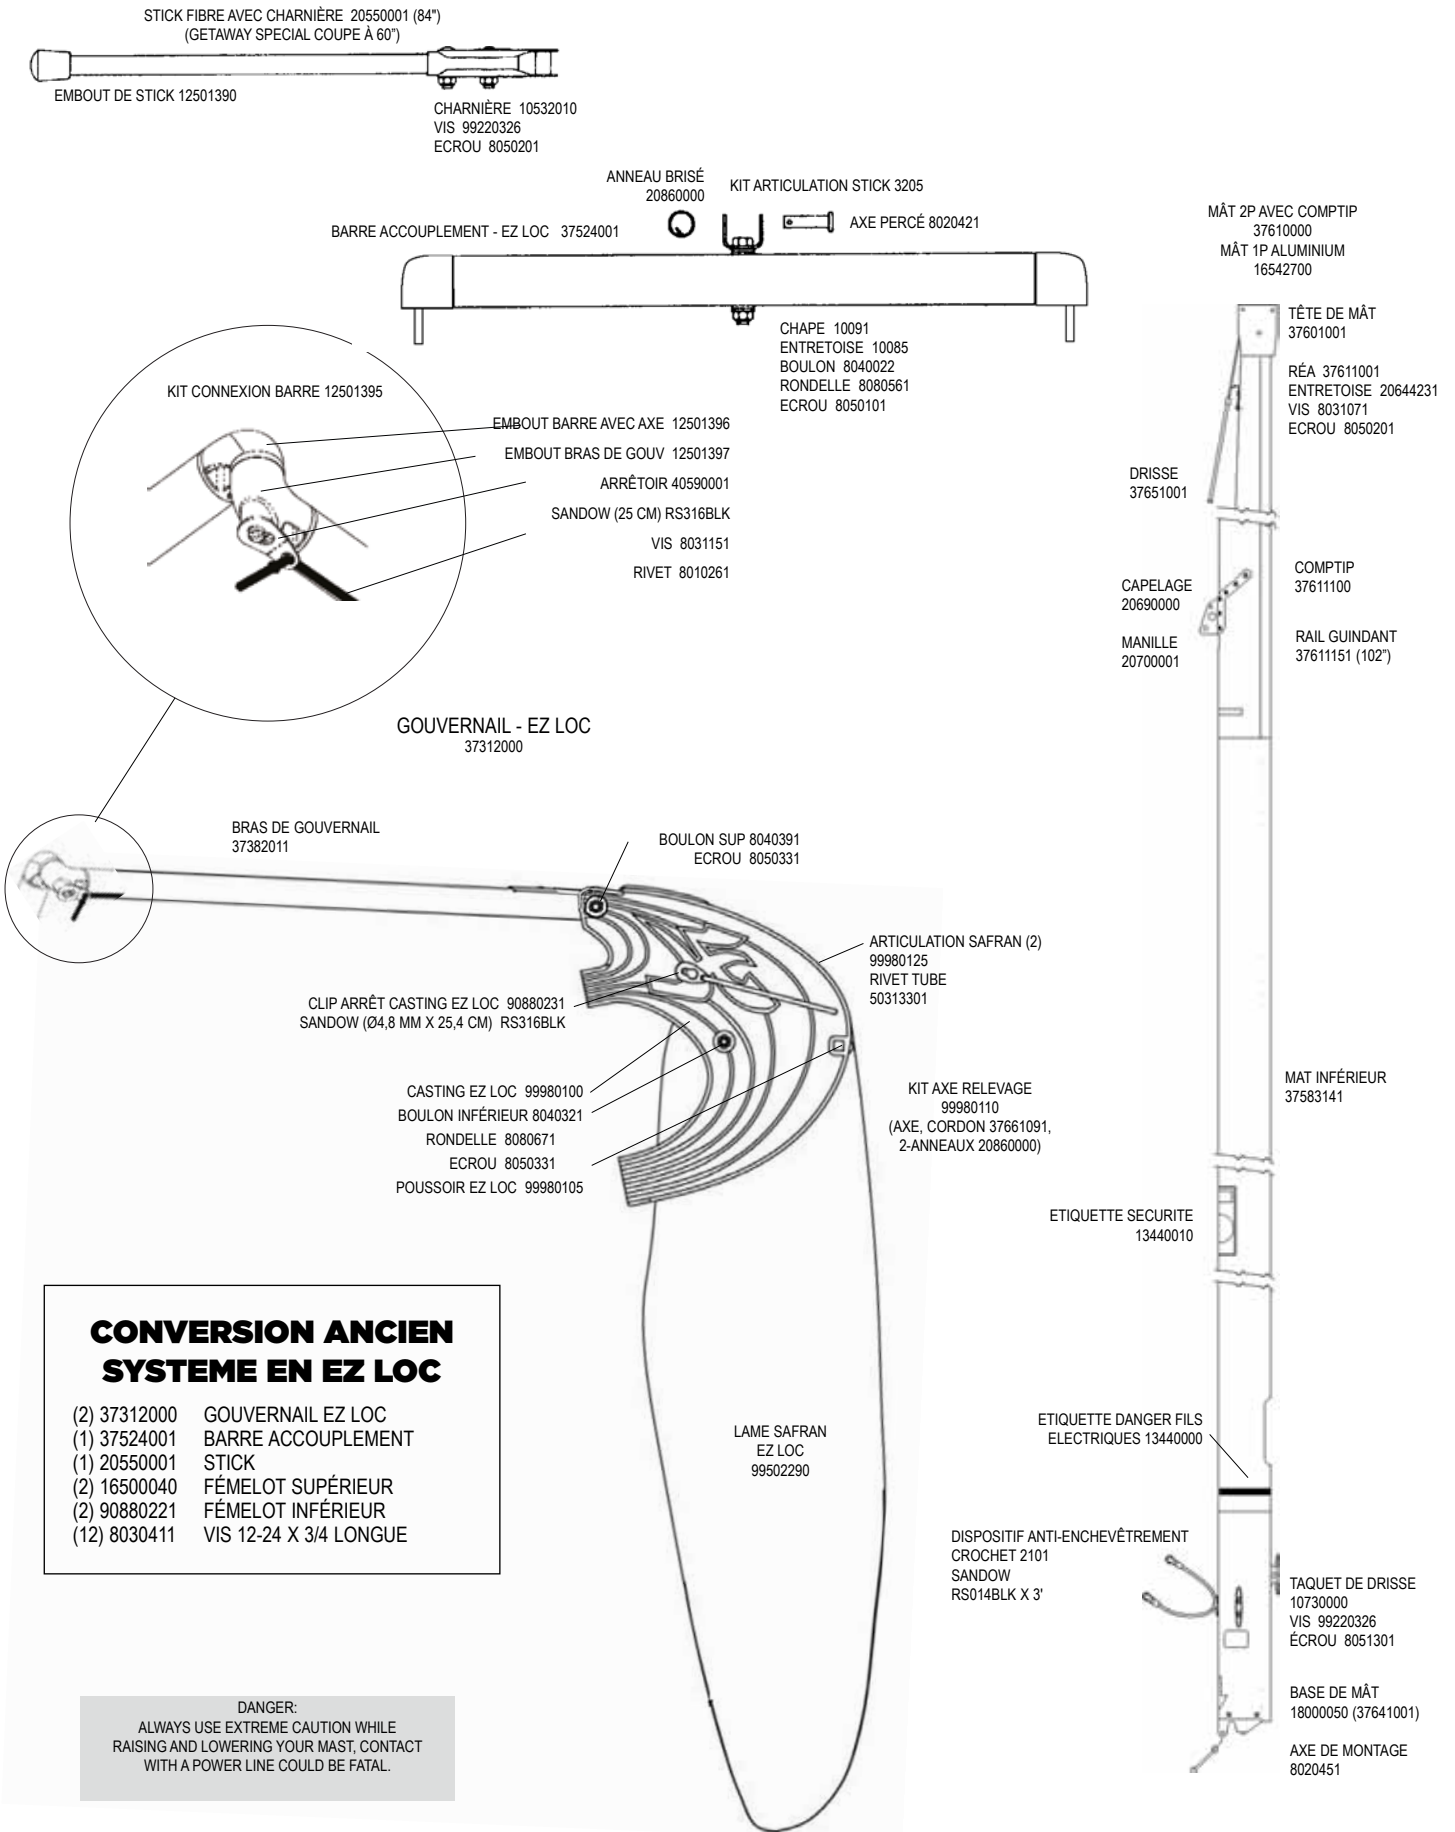

TRAVERSE AVANT 16562600

EMBOUIT AV 37151041

EQUERRE ARRÊT 99056530
 RIVET 8010181 (3)

TRAPPE RECTANGULAIRE 37370021*
 ENTOURAGE TRAPPE 37370031
 VIS 8031151
 CONTENEUR TRAPPE 16556205

* Joint de remplacement
 # SPA-4SEAL-S disponible chez imtra.com
 non stocké chez Hobie Cat