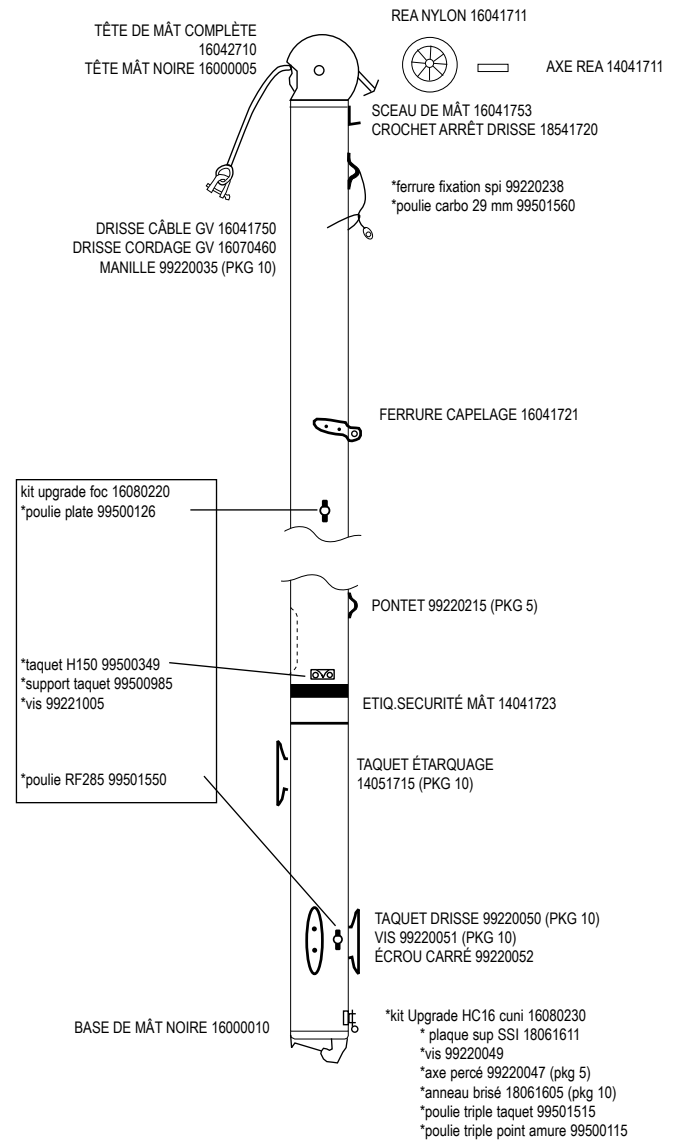

H16 MÂT * PIÈCES INCLUSES UNIQUEMENT DANS LE MODÈLE RACE

H16 MÂT UNE PIÈCE EASY/CLUB 16042701 - RACE 16042715
H16 MÂT DEUX PIÈCES EASY/CLUB 16042792 - RACE 16042794