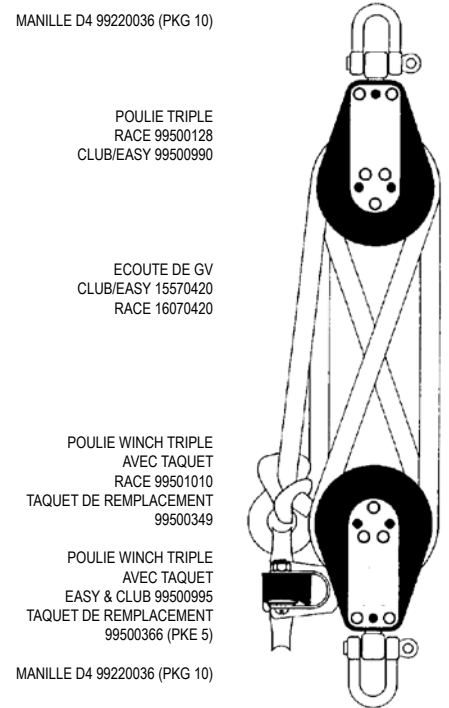

h16 sac de câbles club/race 16080503 - easy 16080500 | h16 sac accastillage easy 16020890 - club 16080301 - race 16080302

H16 TRAPÈZES

H16 HAUBANS

H16 PALAN DE GRAND-VOILE

H16 GRAND-VOILE & LATTES

ANNIVERSARY 16030090
BLUE LAGOON 16030020
PALMA 16030030
HIBISCUS 16030380