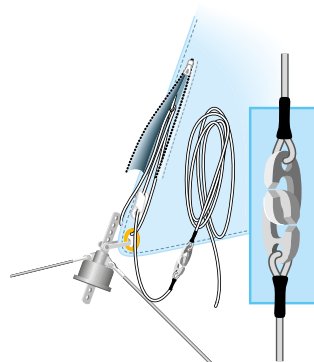

CLIPS L'IL SISTER

La réponse à la question : "que faire des drisses de foc ?" Le clip L'il Sister permet d'attacher et d'enlever la drisse de H18 très rapidement. Inclut les deux parties de la drisse de foc

CM7732 LE KIT