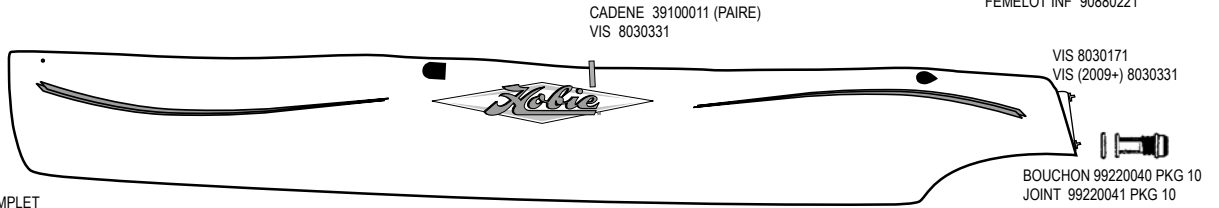

PIECES HOBIE GETAWAY

COQUE PIECE DETACHEE - gauche 37010001
COQUE PIECE DETACHEE - droite 37020001

FÉMELOTS EZ LOC
FÉMELOT SUP 16500040 (90880211)
FÉMELOT INF 90880221

DECO -
37440150 "VAGUE" JEU COMPLET
37440151 "GETAWAY"
12451031 "HOBIE" DIAMOND 36" TURQUOISE

BARRE MAINTIEN PARALLELE 37500001

FERRURE ETAI 20120000
BOULON 8040341
ECROU 8050311
PLATINE 37500021
RIVET 8010181

EMBOUIT 37500031
RIVET 8010201 (4)
BOULON 8030291
RONDELLE 8080671

TIGE FILETEE 37170001
EMBLANTURE BOULE 30110001
RONDELLE 8080711
ECROU 8050151

TRAVERSE AVANT 16562600

EMBOUIT AV 37151041

EQUERRE ARRÊT 99056530
RIVET 8010181 (3)