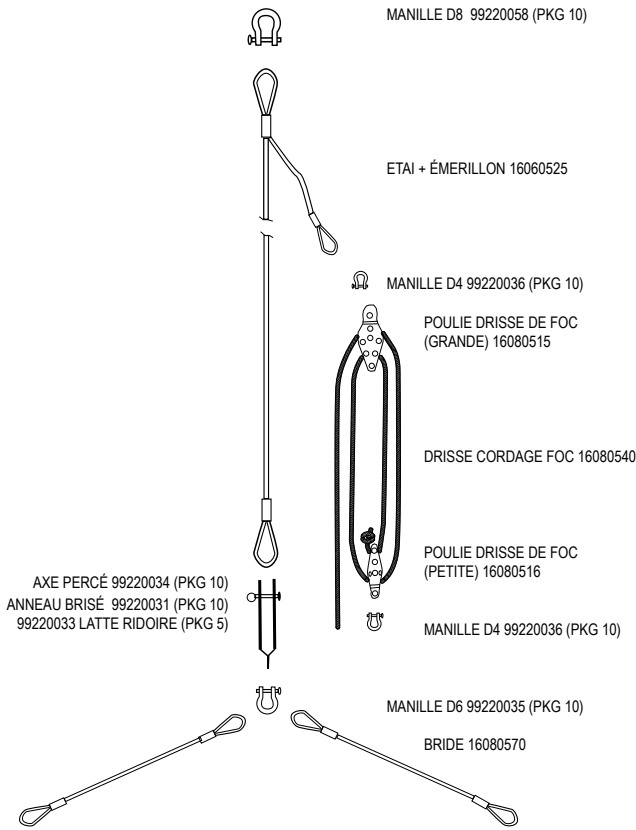

H16 ETAI ET BRIDES