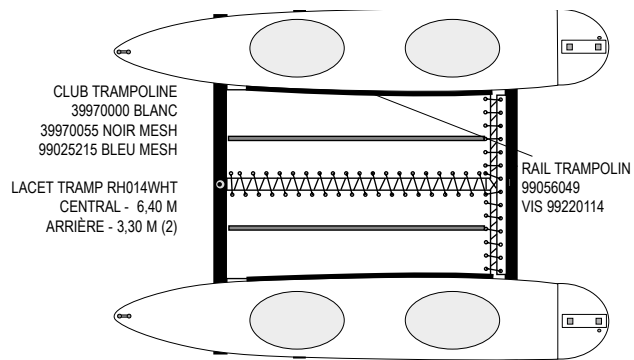

DANGER:
ATTENTION AU MONTAGE ET DEMONTAGE DE NE PAS RENTRER EN CONTACT AVEC DES LIGNES A HAUTE TENSION : DANGER DE MORT