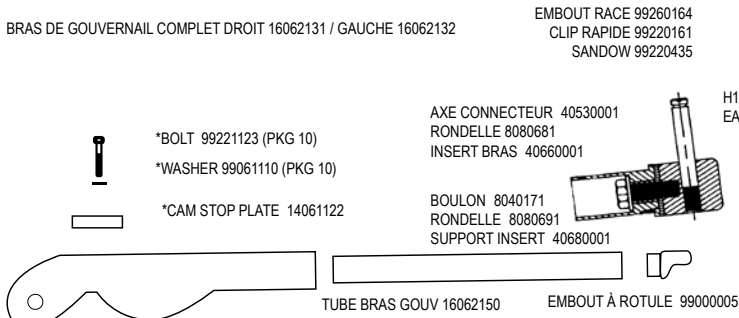

H16 CLUB/RACE

H16 EASY

CHARIOT GV SSI 99501524

CASTING DE COIN AR GAUCHE NOIR 14000055

CASTING DE COIN AR DROIT NOIR 14000060

H16 GOUVERNAIL

* = PIÈCES INCLUSES AVEC CASTING MONTÉ
 GOUVERNAIL LEXAN DROIT 16062101 / GAUCHE 16062102