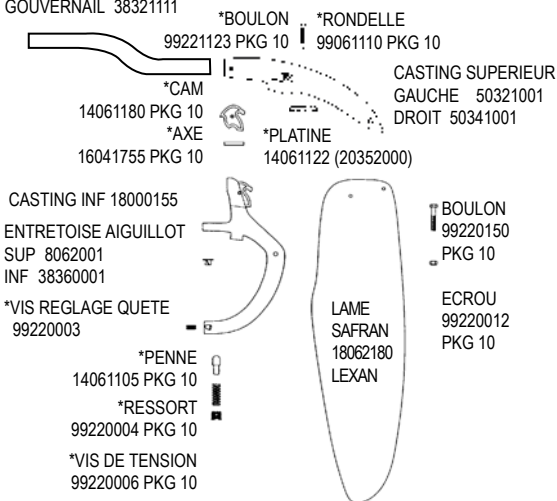

BRAS DE GOUVERNAIL 38321111

CASTINGS DE SAFRAN ALU
FEMELOT SUP 38101301
FEMELOT INF 38101401
AXE + CORDON 38490011

ACCESSOIRES COMMUNS

BARRE MAINTIEN PARALLELE 99062320 (38999021)
EMBOUT 99062330 (38950011)
FERRURES 99056620 (38120041)

KIT AILES DOSSIERS COMPLET KLCOWAVE
AXE RAPIDE INSTALLATION AILES 8020181
BOUCHON, AVANT 38660011
BOUCHON, ARRIERE 38660031

KIT CHARIOT GV (CLUB) 39250000

KIT STICK (EZ LOC) 39550001
ALUMINIUM STICK 99062305