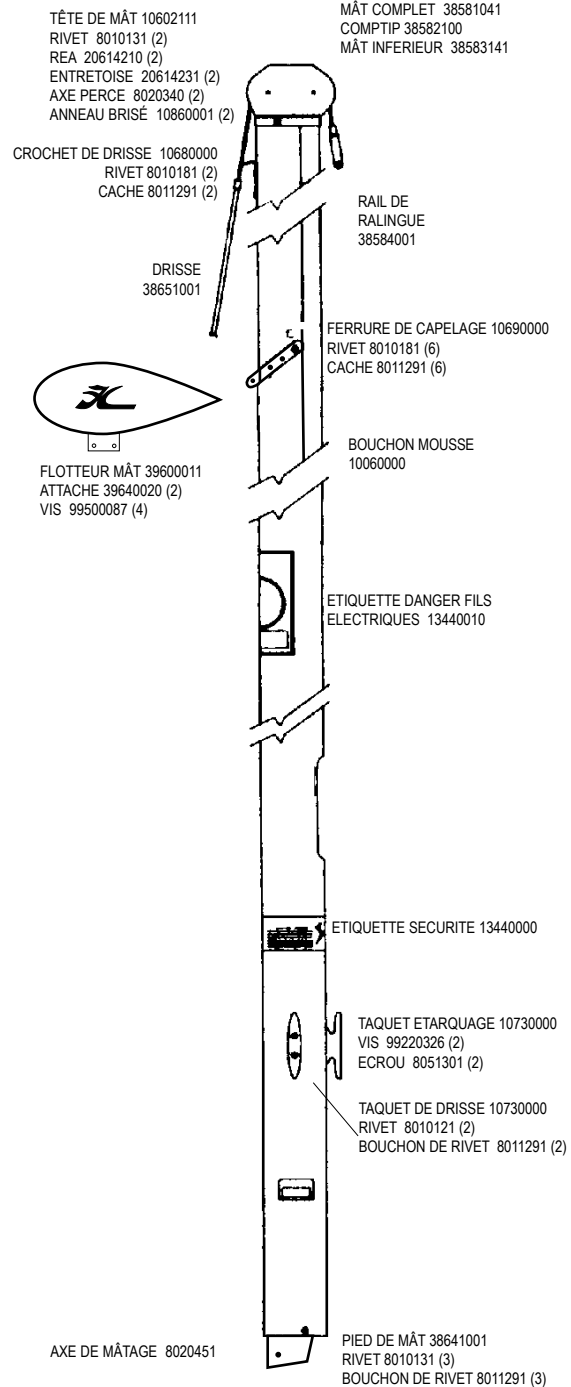

DANGER:
ATTENTION AU MONTAGE ET DEMONTAGE DE NE PAS RENTRER EN CONTACT AVEC DES LIGNES A HAUTE TENSION : DANGER DE MORT