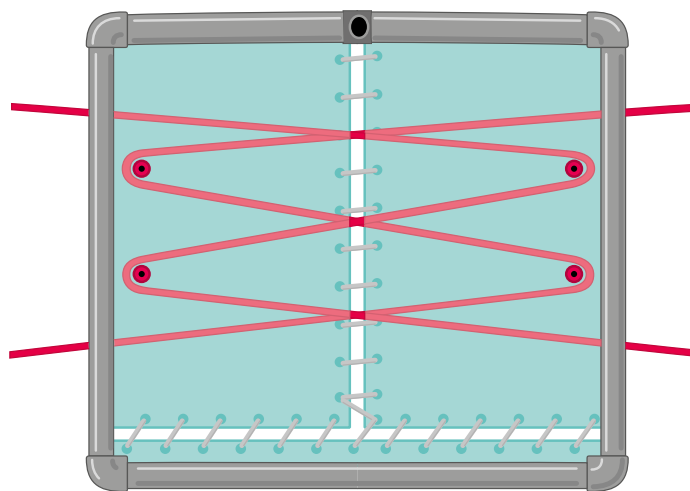

DOUBLE ANNEAU

Se fixe sur le cordage de trapèze pour le rendre ajustable

18060301 DOUBLE ANNEAU REGLAGE TRAPEZE (x10)

99506050 H14/16 850X100 (x10)

18506049 TI/PAC 1070 x 70 (x10)

POINT TECHNIQUE !

MONTER AU TRAPEZE : Pour ce faire, attachez la boucle de trapèze au crochet se trouvant sur votre harnais. Attrapez la poignée de trapèze d'une main (celle qui est vers l'avant du bateau). Placez l'autre main sur la coque derrière vous. De cette façon, il est plus facile de se balancer hors du bateau et de placer le pied le plus en avant du bateau sur le bord du pont. Poussez -vous à l'extérieur du bateau avec la main qui est vers l'arrière du bateau et avec le pied qui est vers l'avant jusqu'à ce que vous puissiez placer le pied qui est vers l'arrière du bateau sur le côté du pont. Restez ainsi les deux pieds sur le côté du pont et le poids attaché au câble de trapèze, la jambe vers l'avant tendue et celle vers l'arrière légèrement fléchie. Cette position évitera de tomber vers l'avant.

Pour faciliter la manoeuvre, les débutants doivent régler la hauteur du trapèze au niveau du bord de la coque et garder les pieds très écartés. Avec un peu d'expérience on peut commencer à baisser la hauteur de trapèze et rapprocher les pieds. Pour les experts, la bonne position du corps est parallèle au pont et les pieds joints.

SYSTEME DE RAPPEL DE TRAPEZE

Système spécial avec double longueur de sandow pour réduire la poussée en avant sur l'étrave lorsqu'on est au trapèze sur les bords de largeur. Il empêche également le sandow de casser s'il y a fléchissement sous le vent et que l'équipier s'enroule autour de l'étai. Livré avec toutes les pièces nécessaires pour l'installation.