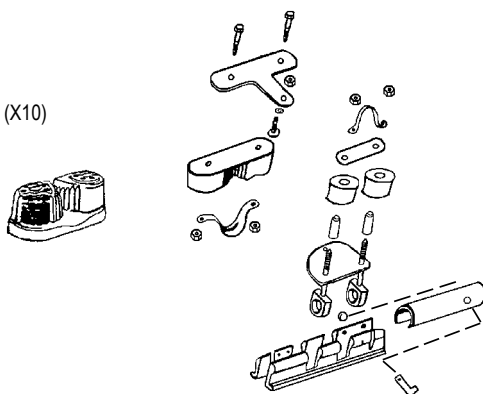

- 99500352 PLATINE (x2)
- 99220074 VIS (par PKG 10)

CHARIOT CCT

15080310 CHARIOT CCT

14070356 DEMI-GLISSIERE (X10)

TAQUETS PIVOTANTS

99500955 COMPLET AVEC SUPPORT

TAQUET CAMMATIC HARKEN

La forme arrondie des machoires permet de coincer ou décoincer facilement, et les dents douces accrochent les cordages sans les abimer. Came et base en aluminium recouvert de Teflon, et trois rangs de roulements assurent une longue durée de vie à ce matériel. A monter sur platine #50010.