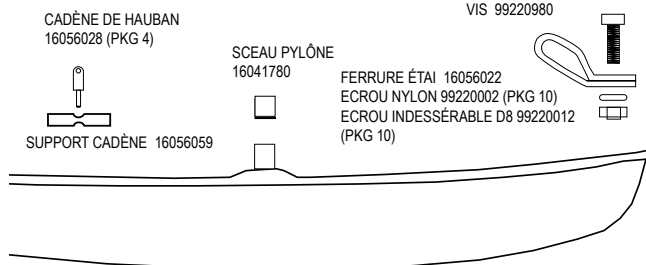

Décors -
 79545 DOME HOBIE GOLD 70 MM
 12451060 HOBIE DIAMOND NOIR
 99056019 *HOBIE CAT 16" H 48 MM

H16 TRAMPOLIN, BARRES LATÉRALES

H16 TRAMPOLIN COMPLET (livré sans lacet)
 PVC BLANC 16025005
 MESH NOIR 16025800