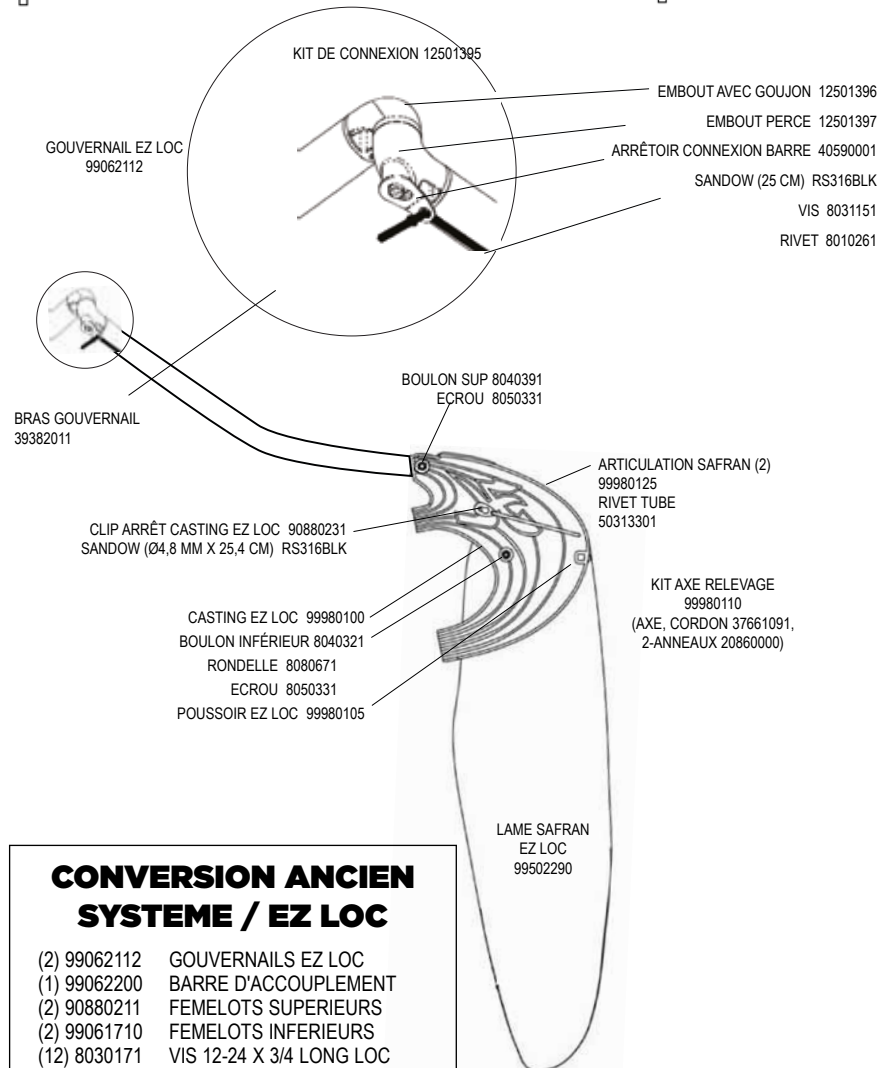

CONVERSION ANCIEN SYSTEME / EZ LOC

(2) 99062112	GOUVERNAIS EZ LOC
(1) 99062200	BARRE D'ACCOUPEMENT
(2) 90880211	FEMELOTS SUPERIEURS
(2) 99061710	FEMELOTS INFÉRIEURS
(12) 8030171	VIS 12-24 X 3/4 LONG LOC

TAPIS REMBOURRÉ BLEU 99056705

BOUCHON DE PONT (SOUS LE TAPIS) 99056700
VIS 8031950