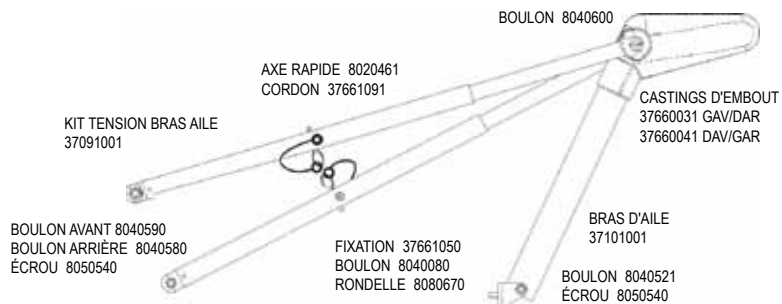

16562980 KIT AILES GETAWAY AVEC HOUSSE

KIT TENSION BRAS AILE
 37091001

HOBIE 16

COQUE PIÈCE DÉTACHÉE H16 - DROITE : CLASSIC 16056102 / EASY & CLUB 16056130 / RACE 16056170
 COQUE PIÈCE DÉTACHÉE H16 - GAUCHE : CLASSIC 16056101 / EASY & CLUB 16056120 / RACE 16056160