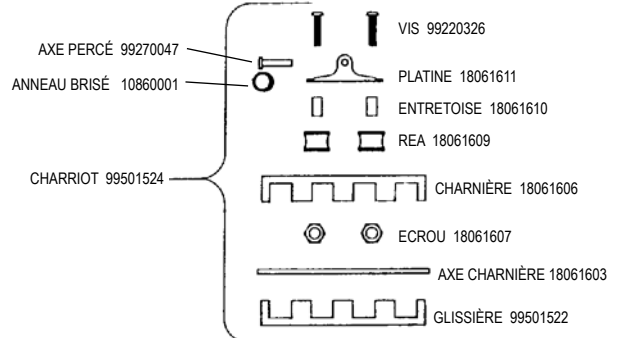

TRAVERSE AVANT 16562600

EMBOUIT AV 37151041

EQUERRE ARRÊT 99056530
 RIVET 8010181 (3)

TRAPPE RECTANGULAIRE 37370021*
 ENTOURAGE TRAPPE 37370031
 VIS 8031151
 CONTENEUR TRAPPE 16556205

* Joint de remplacement
 # SPA-4SEAL-S disponible chez imtra.com
 non stocké chez Hobie Cat