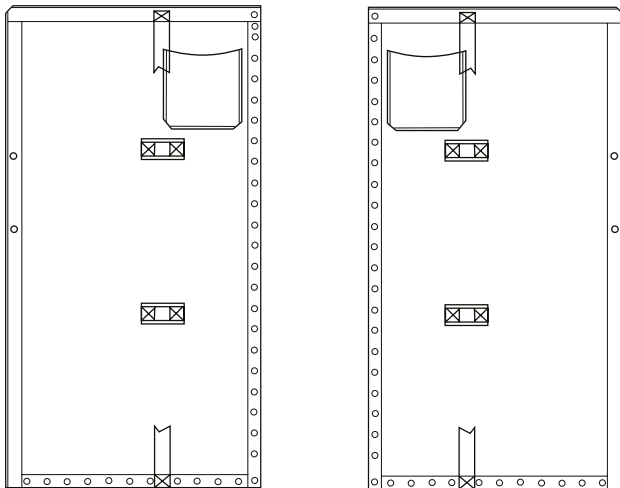

H16 BARRE LATÉRALE 16062400
H16 BARRE LATÉRALE + NEOPRENE 16062401
H16 NEOPRENE ANTI-DÉRAPANT 99506050 (PKG 10)