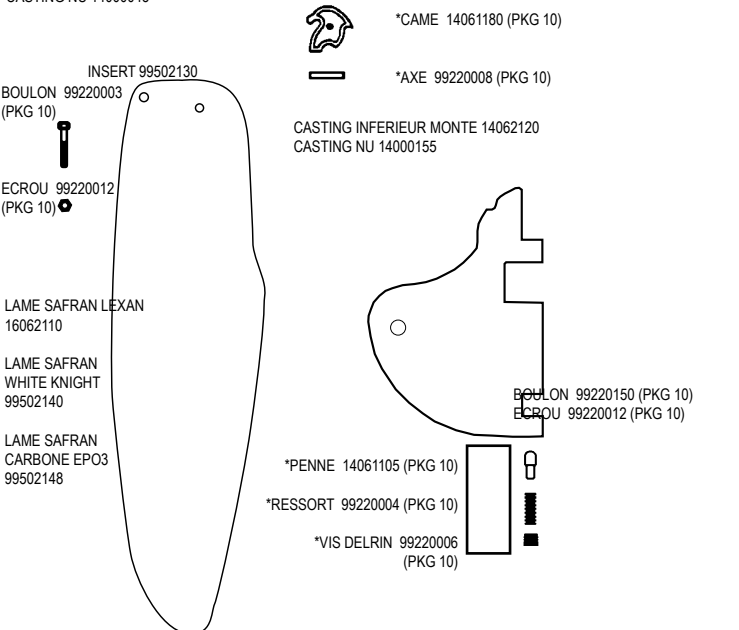

H16 CLUB/RACE

H16 EASY

CHARIOT GV SSI 99501524

CASTING DE COIN AR GAUCHE NOIR 14000055

CASTING DE COIN AR DROIT NOIR 14000060

H16 GOUVERNAIL

* = PIÈCES INCLUSES AVEC CASTING MONTÉ
 GOUVERNAIL LEXAN DROIT 16062101 / GAUCHE 16062102