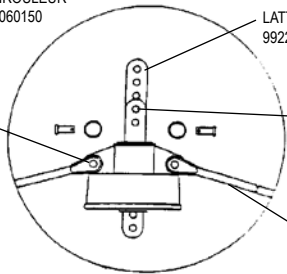

ETAI / BRIDES

KIT ETAI 37810001
LE KIT ETAI INCLUT :
*MANILLE D8 99220058 (20700001) PKG 10
*EMERILLON 99500480 (61230000)
*CHAPE 37810030
*VIS HSPAP
*ECROU 99226051
*CÂBLE ETAI 16560525 (537810021)

HAUBANS

MANILLE D8 99220058
(20700001) PKG 10

HAUBAN 16560520 (37790001)

AXE PERCÉ 99220034 (8020381) PKG10

ANNEAU BRISÉ 99220031 (20860000) PKG10

LATTE RIDOIRE 99220350
(20830010) PKG 5

AXE PERCÉ 99220034 (8020381) PKG10

ANNEAU BRISÉ 99220031 (20860000) PKG10

ENROULEUR
21060150

LATTE RIDOIRE
99220350 (20830020)

BRIDE
AXE PERCÉ 8020021
ANNEAU 10860001

AXE PERCÉ 99220034 (8020381) PKG10
RING DING 99220031 (20860000) PKG10

CÂBLE DE BRIDE
16560580 (37822011)

DETAIL ENROULEUR

KIT ENROULEUR

INCLUT : ROUEMENTS,
FLASQUES, ENTRETOISES,
CIRCLIPS, CARTER ET
BOBINE

AXE PERCÉ 99220034 (8020381) PKG10
ANNEAU BRISÉ 99220031 (20860000) PKG10

MANILLE D6 99220035 (10700000) PKG 10

LATTE RIDOIRE 99220350 PKG 5

ENTRETOISE 21060151

ENTRETOISE PLASTIQUE 21060152

COUPLEUR A BRIDES 21060590

CARTER & BOBINE
VOIR CI-DESSOUS

ENTRETOISE METAL 21060157

CIRCLIP GM 21060305

FLASQUE ROUEMENT 21060158

BILLES (X 18) 21060156

CAGE ROUEMENT 21060154

FLASQUE ROUEMENT 21060158

CIRCLIP PM 21060306

AXE PRINCIPAL 21060313

CARTER & BOBINE 21060153

ENROULEUR
21060150

NON MONTRÉ

CORDAGE RH018WHT X 5.50 M
VIS 8030501

EMBOUT LATTE (haut) 99500325 (21333000)

EMBOUT DE LATTE 99500320 (11323000)

EMBOUT LATTE 11322011

GARCETTE
RH112WHT X 18"