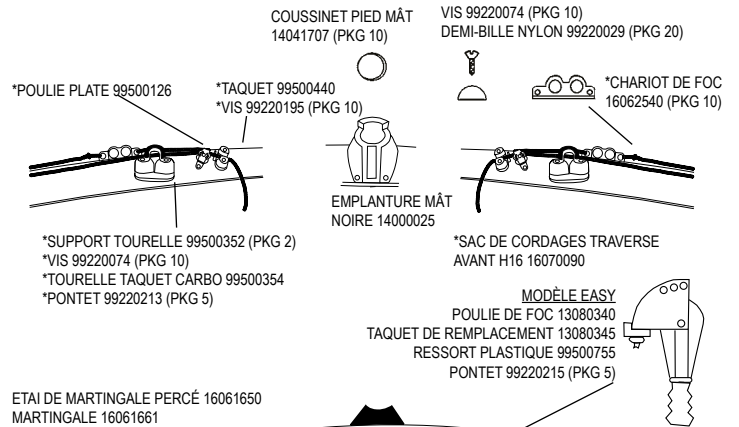

H16 TRAVERSE AVANT CLUB/RACE/EASY

H16 TRAVERSE AVANT NOIRE AVEC PIED DE MÂT & RAIL INTÉGRÉ
CLUB/RACE 16062593 - EASY 16062660
*PIECES INCLUSES UNIQUEMENT DANS LE MODÈLE CLUB/RACE

ÉTAI DE MARTINGALE PERCÉ 16061650
MARTINGALE 16061661