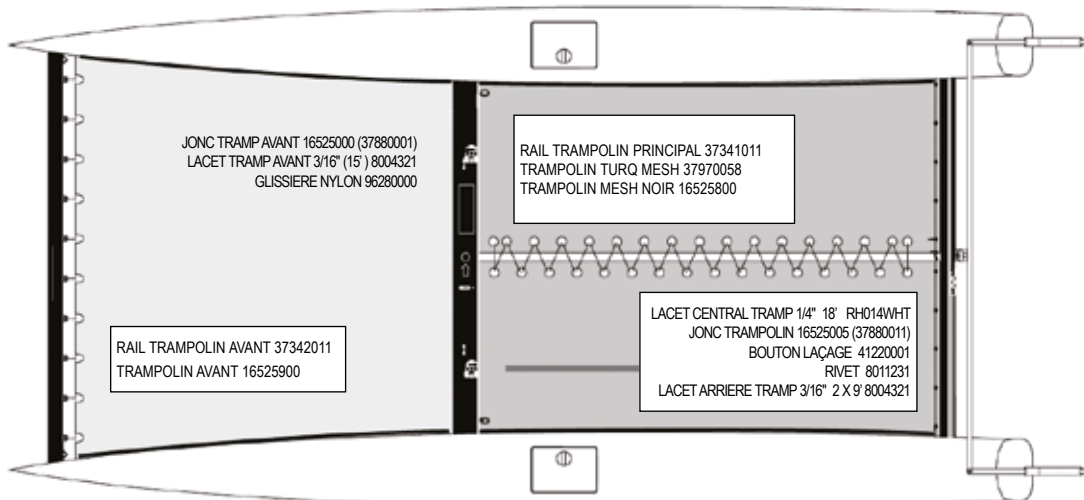

TRAVERSE AVANT 16562600

EMBOUIT AV 37151041

EQUERRE ARRÊT 99056530
 RIVET 8010181 (3)

TRAPPE RECTANGULAIRE 37370021*
 ENTOURAGE TRAPPE 37370031
 VIS 8031151
 CONTENEUR TRAPPE 16556205

* Joint de remplacement
 # SPA-4SEAL-S disponible chez imtra.com
 non stocké chez Hobie Cat