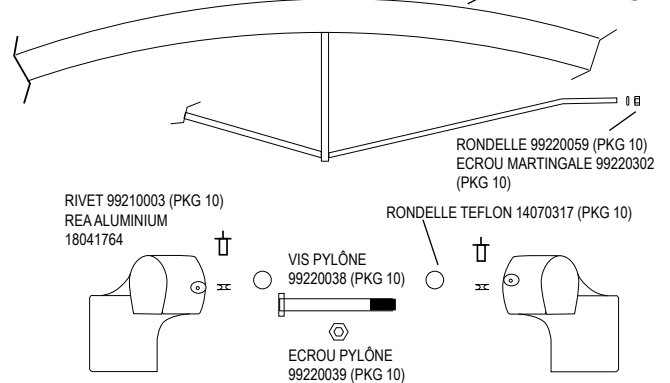

CASTING DE COIN AV GAUCHE NOIR 16000020

CASTING DE COIN AV DROIT NOIR 16000025

H16 TRAVERSE ARRIÈRE

H16 CLUB/RACE 16062530 - H16 EASY 16062501
TRAVERSE ARRIÈRE NUE AVEC RAIL INTÉGRÉ (RACE) 16062630

H16 CLUB/RACE