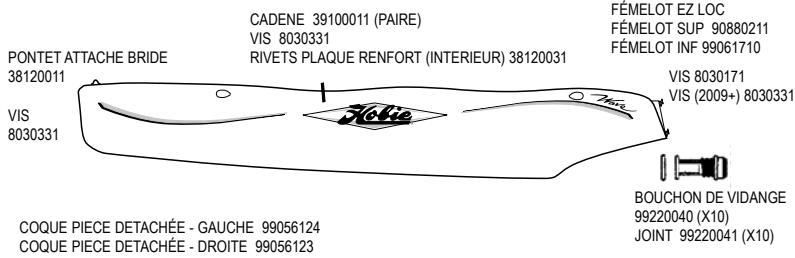

HOBIE CLUB WAVE

MODELES HOBIE WAVE:
 CLUB WAVE - TRAMPOLIN 3 PIECES. HAUBANS ET BRIDES CONNECTES PAR AXES PERCES.
 CLASSIC WAVE - TRAMPOLIN 1 PIECE, HAUBANS ET BRIDES CONNECTES AUX COQUES PAR CROCHETS.