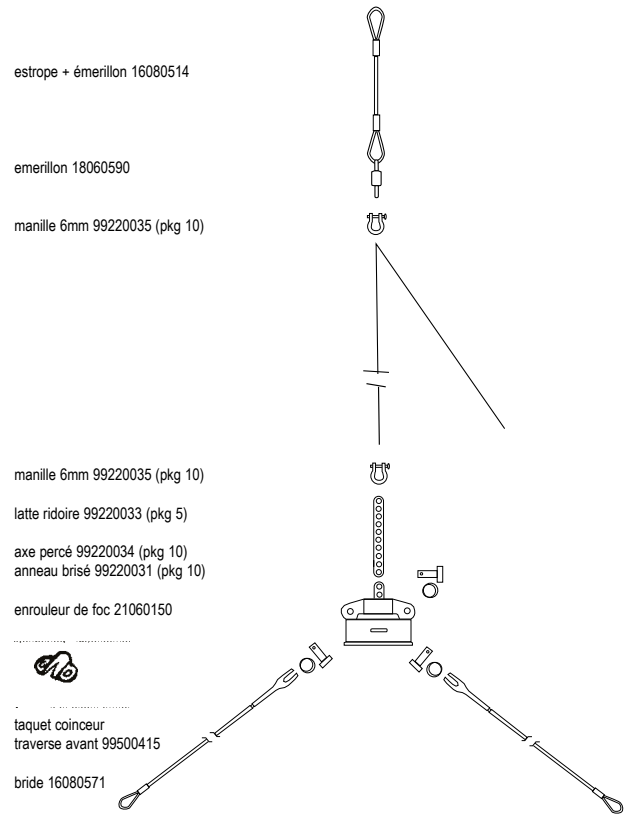

h16 sac de câbles club/race 16080503 - easy 16080500 | h16 sac accastillage easy 16020890 - club 16080301 - race 16080302

H16 TRAPÈZES

H16 HAUBANS

H16 PALAN DE GRAND-VOILE

H16 GRAND-VOILE & LATTES

ANNIVERSARY 16030090
BLUE LAGOON 16030020
PALMA 16030030
HIBISCUS 16030380