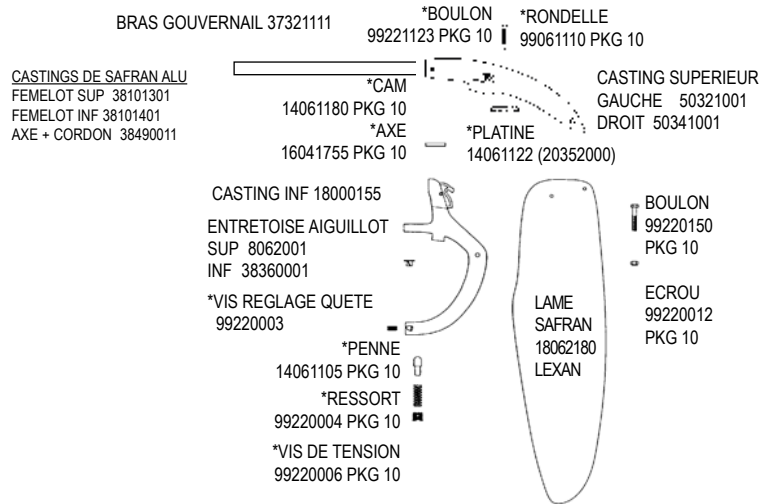

RUDDER ASSEMBLY
Pre-"EZ LOC" Rudder System

* = SUB ASSEMBLY PART / INCLUDED WITH CASTING