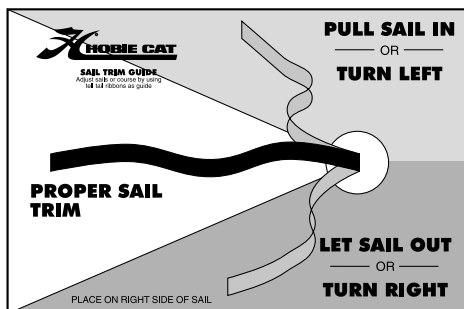

99500097

GIROUETTE DE BRIDE HOBIE

Girouette en Mylar pour orienter vos voiles en fonction du vent. Un must pour obtenir les meilleures performances sous le vent. Monture en acier inox. Démontage rapide.

- 99500097 GIROUETTE STD (X10)
- 99500099 KIT REPAR GIROUETTE
- CM7705 ADAPTATEUR ENROUL

CM7705

99500099

GIROUETTE TELO CAT

Girouette en plastique moulé. Tige en acier inoxydable très résistant. Indicateur en teflon. Angle réglable pour des performances optimales. Facile à démonter - aucun outil nécessaire. Pour H14/16.

- 99500074 TELOCAT
- 99500075 ADAPTATEUR

PENONS

Réglez vos voiles pour une performance optimale. Attachés dans les voiles, les penons donnent des indications très utiles sur la direction du vent. Fabriqués en tissu nylon léger rouge et vert. S'attachent aux voiles avec des disques adhésifs résistant à l'eau.