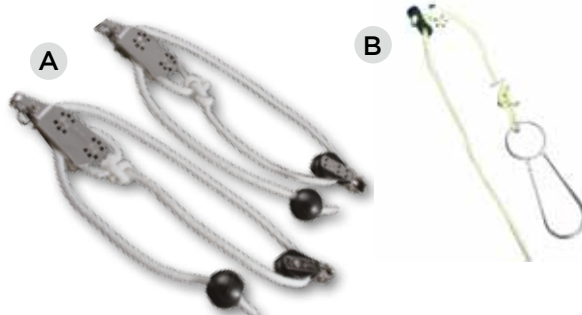

- 38140001 KIT TRAPEZE WAVE
- 16580600 KIT TRAPEZE 2 CABLES GETAWAY

POIGNEES DE TRAPEZE

En acier inoxydable, soudé.

- 2001 STANDARD
- 2002 TROU DE SERRURE
- 2003 POIGNEE FLEXIBLE

POULIE VIOLON MICRO HARKEN

De qualité supérieure, avec blocage en V. Pour utilisation avec des cordages de 5 à 8mm pour trapèze ajustable. 99501700 L'UNITE

DOUBLE TRAPEZE AJUSTABLE

Tout le système est ajustable. Toujours garder la poignée en "T" au niveau le plus facile à atteindre. L'équipier peut bouger à l'extrême vers l'avant ou l'arrière tout en gardant un niveau de trapèze efficace et confortable. Le tendeur maintient la pression constamment pour assurer que vous restiez attaché. Réduire le câble de trapèze d'environ 20 cm. Boucles et tendeur à commander séparément.

1204 Kit complet

POIGNEES J & H

Facilite les opérations d'accrochage et décrochage. Pour une meilleure identification, choisir une couleur différente pour le barreur et l'équipier.

- 99500020 NOIRE (X10)
- 2004WHT PAIRE BLANCHE

A. KIT TRAPEZE AJUSTABLE DELUXE

Permet d'ajuster la position quand on est au trapèze. Système de poulie avec un blocage en V qui permet d'ajuster en fonction du vent, sans être obligé de descendre du trapèze et de remonter. Complet avec poulies, cordages, et pivots nécessaire pour une paire.