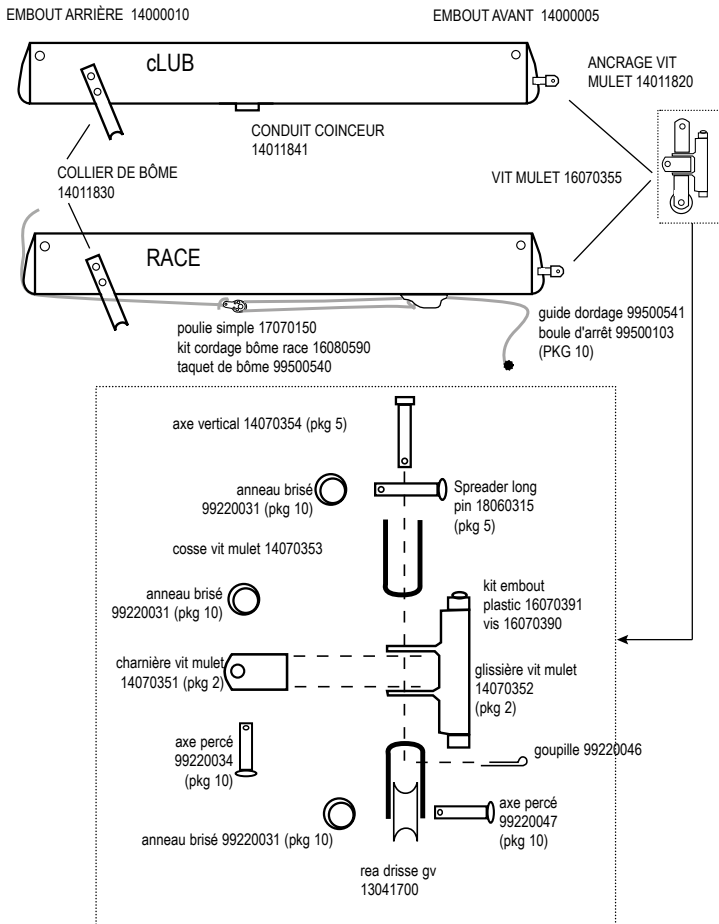

H16 BÔME

H16 BÔME COMPLÈTE NOIRE CLUB 16012812 - RACE 16012810

H16 ENROULEUR DE FOC (OPTION)

ENROULEUR DE FOC 21060150

KIT ENROULEUR

INCLUT : ROUEMENTS, FLASQUES, ENTRETOISES, CIRCLIPS, CARTER ET BOBINE

AXE PERCÉ 99220034 (8020381) PKG10
ANNEAU BRISÉ 99220031 (20860000) PKG10

MANILLE D6 99220035 (10700000) PKG 10

LATTE RIDOIRE 99220350 PKG 5

ENTRETOISE 21060151

ENTRETOISE PLASTIQUE 21060152

COUPLEUR A BRIDES 21060590

CARTER & BOBINE VOIR CI-DESSOUS

ENTRETOISE METAL 21060157

CIRCLIP GM 21060305

FLASQUE ROUEMENT 21060158

BILLES (X 18) 21060156

CAGE ROUEMENT 21060154

FLASQUE ROUEMENT 21060158

CIRCLIP PM 21060306

AXE PRINCIPAL 21060313

ENROULEUR 21060150

CARTER & BOBINE 21060153

NON MONTRÉ

CORDAGE RH018WHT X 5,50 M
VIS 8030501