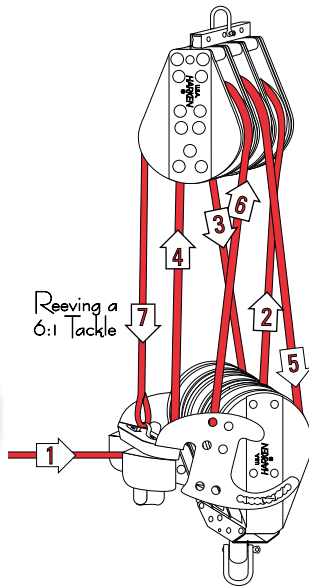

99220205 BAS (H150 & H365)

99501630 (H471)

99500129

99501010

POULIE HARKEN 57 mm LOW PROFILE 6:1

Les meilleurs régatiers utilisent maintenant les systèmes super low profile sur Hobie 16 (6:1). Cela leur permet d'augmenter la quête du mât pour faire un meilleur cap et réduire les risques de dessalage. Ils utilisent la poulie taquet Harken 57 mm et les poulies de bôme avec des cordages 9,5 mm. La poulie du bas est spéciale pour permettre au cordage d'entrer dans la charnière de platine du chariot sur le Hobie 16.