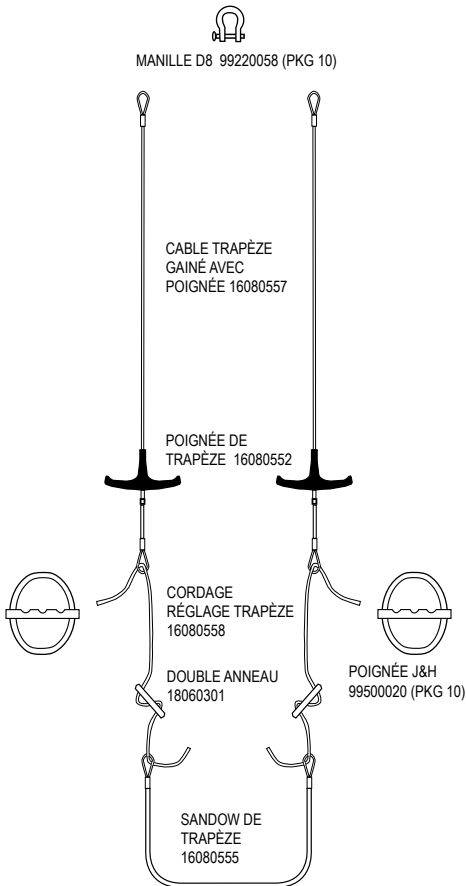

h16 sac de câbles club/race 16080503 - easy 16080500 | h16 sac accastillage easy 16020890 - club 16080301 - race 16080302

H16 TRAPÈZES

H16 HAUBANS

H16 PALAN DE GRAND-VOILE

H16 GRAND-VOILE & LATTES

ANNIVERSARY 16030090
BLUE LAGOON 16030020
PALMA 16030030
HIBISCUS 16030380