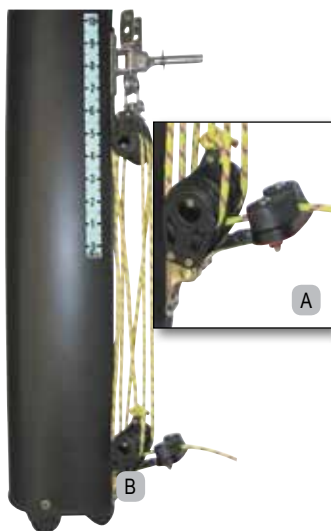

A KIT CUNNINGHAM 6:1

Pour Hobie 14 et 16. Maintenant class legal. Kit complet avec poulie triple carbo Harken et poulie triple avec taquet. Inclut système de fixation approuvé par la classe pour la base de mât, toutes les fixations et le cordage.

16080230 Kit upgrade GV 16 complet

14041760 KIT ROTATION MAT H14

B ECHELLE CUNNINGHAM

Pouvez-vous vous souvenir où était réglé le cunningham ce fameux jour où vous les avez tous "enfumés" ? Cette petite échelle auto-collante prend le pari de vous aider à faire le réglage.

99267245 ECHELLE DE CUNNINGHAM

99500115