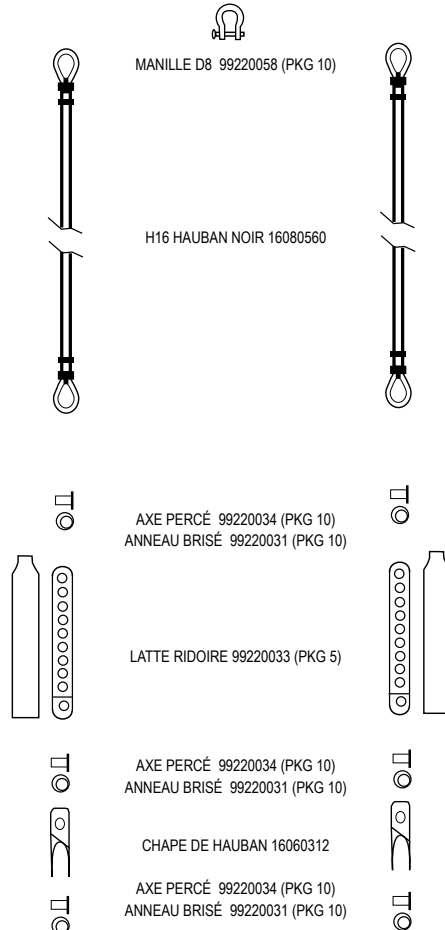

h16 sac de câbles club/race 16080503 - easy 16080500 | h16 sac accastillage easy 16020890 - club 16080301 - race 16080302

H16 TRAPÈZES

H16 HAUBANS

H16 PALAN DE GRAND-VOILE

H16 GRAND-VOILE & LATTES

ANNIVERSARY 16030090
BLUE LAGOON 16030020
PALMA 16030030
HIBISCUS 16030380