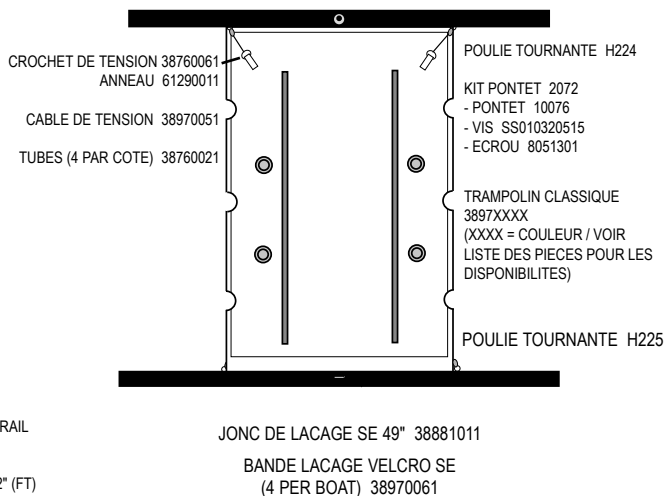

RUDDER ASSEMBLY
Pre-"EZ LOC" Rudder System
* = SUB ASSEMBLY PART / INCLUDED WITH CASTING